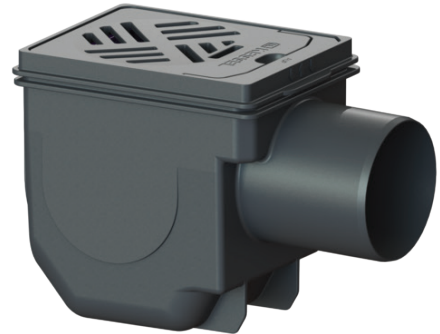

Rottespærre

til Universal og Dreifix

Anvendes i eksisterende installationer.

Universal

rotte-spærre

Anvendes ved nyinstallationer. Rottespærren sikrer udløbsrøret mod gnævning.

Kælder afløb Dreifix

Kælder afløb Universal

Kælder afløb

Drehfix

Drehfix kælder afløb type 5 med aftagelig højvandslukke anvendes til ikke-fækalieholdigt spildevand. Afløbet har to klapper, hvoraf den ene klap kan tvangslukkes med håndkraft. Dette fungerer som en nøddlukning. Gulv afløbet leveres med vandlås samt aftagelig slamfang. Gulv afløbet fra Kessel installeres i betondæk/gulv.

Fordele

- Med højvandslukke
- Lille og kompakt - perfekt erstatning for ældre støbejerns afløb
- Let adgang til servicering
- Installationsvenlig
- Kan sikres mod rotter vha. en Drehfix rottespærre

Kælder afløb

Universal

Kessel kælder afløb type 5 med aftagelig højvandslukke anvendes til ikke-fækalieholdigt spildevand. Afløbet har to klapper, hvoraf den ene klap kan tvangslukkes med håndkraft. Dette fungerer som en nøddlukning. Topstykket er teleskopisk, hvorved det kan højde- og niveaujusteres, så det passer til gulvets højde samt hældning. Gulv afløbet leveres med vandlås, aftagelig slamfang samt tre tilløbsstuder. Gulv afløbet fra Kessel installeres i betondæk/gulv.